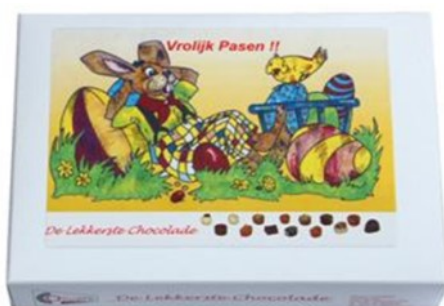

600684
1,75 kg **Konijntjes**
praliné melk

600686
1,75 kg **Konijntjes**
praliné wit

600690
1,75 kg **Eendje**
praliné melk

600600
6 kg **Gevulde eitjes**
assortiment:
* Melk Cointreau
* Melk Marasquin
* Puur Amorette
* Wit Amorette

600682 3 kg **Praliné gevulde eitjes** assortiment in

600600 6 kg Gevulde eitjes assortiment in mand

600602 6 kg Eitjes advocaat melk en puur, karamel puur en framboos wit in mand

600664 8 stuks Paasdoos
gevuld met 9 bonbons